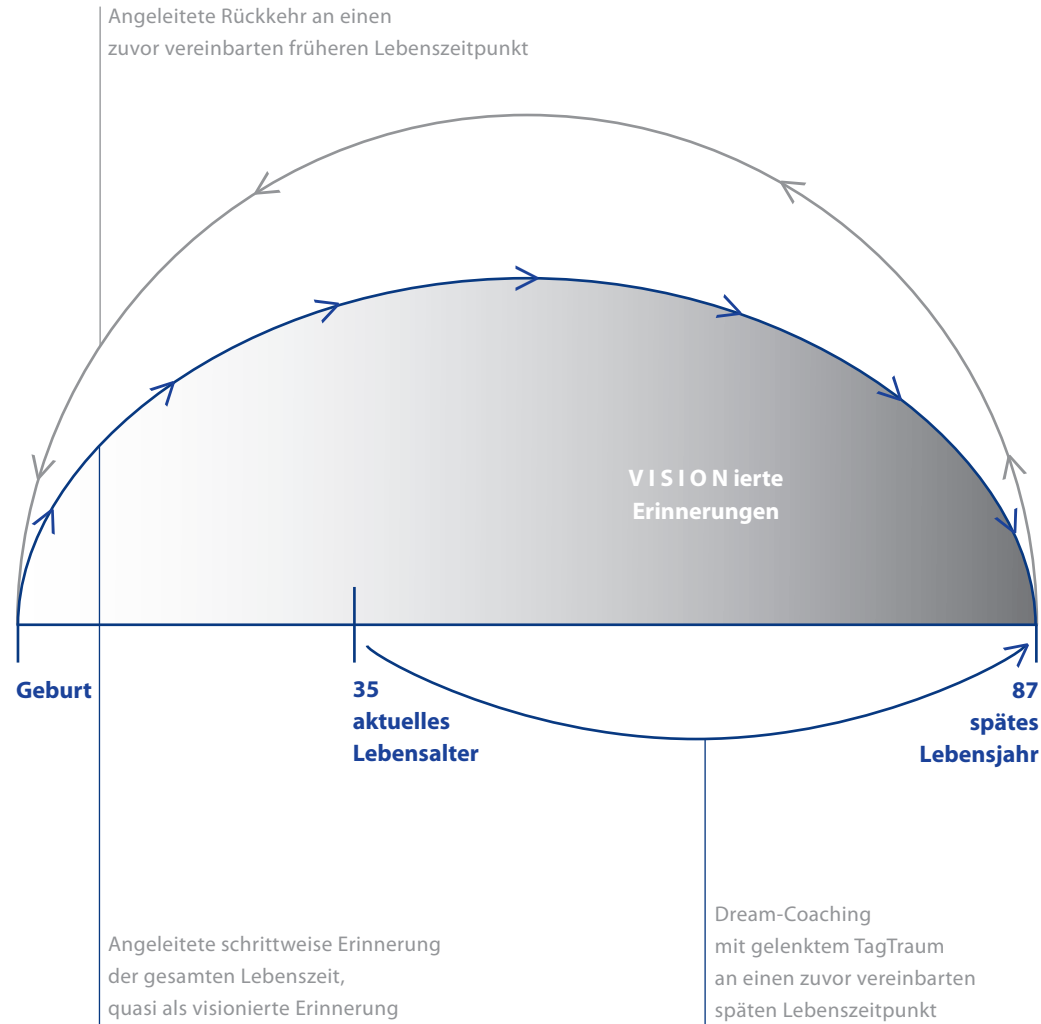

für Raum/Zeit-übergreifende
mentale Expeditionen

COACHING
ORGANISATION
UND PR

Krühstrasse 27
50733 Köln

t: 0221 - 7 393 262
f: 0221 - 7 391 769

contact@cop-morrien.de
www.cop-morrien.de
www.coaching-blogger.de